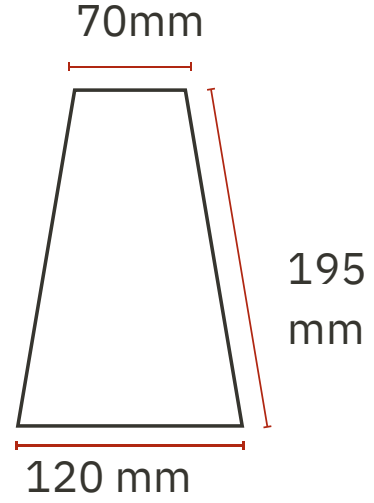

OCAK

Zamana meydan okuyan rustik dokusu ve sıcak renkleriyle mekanlarınıza nostaljik bir hava katıyor. Eski Ocak Tuğlası, sadece estetik görünümüyle değil, dayanıklılığıyla da öne çıkıyor.

The Hearth Brick adds a nostalgic atmosphere to your spaces with its timeless rustic texture and warm colors. The Old Hearth Brick stands out not only with its aesthetic appearance but also with its durability.

✦ Tüm dekorasyon ürünlerinde istenilen ölçüde üretim yapılmaktadır.

Ürün Özellikleri - Product Features

Ebatlar (mm)
Size (mm)
195x120x40mm

Ağırlık Kg
Weight Kg
2,5 Kg

Palet Adedi
Quantity of Pallets
450-600 Adet

Su Emme
Water Absorption
%17

Sarfiyat
Consumption

Ürün Kodu
Product Code
ROCAK