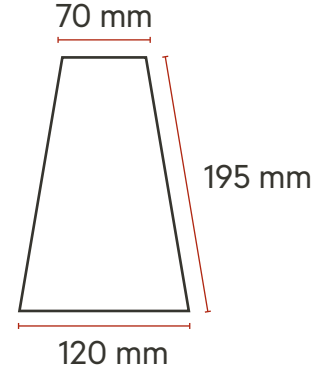

GEÇMİŞİN İZİ

Ocak

Ocak Tuğlası, zamana meydan okuyan rustik dokusu ve sıcak renkleriyle mekanlarınıza nostaljik bir hava katıyor. Eski Ocak Tuğlası, sadece estetik görünümüyle değil, dayanıklılığıyla da öne çıkıyor.

The Hearth Brick adds a nostalgic atmosphere to your spaces with its timeless rustic texture and warm colors. The Old Hearth Brick stands out not only with its aesthetic appearance but also with its durability.

Ürün Özellikleri

Product Features

Ebatlar (mm)

Size (mm)

195x120x55cm

Ağırlık (Kg)

Weight (Kg)

1,2 Kg

Su Emme Oranı

Water Absorption Rate

Max %13

Sarfiyat

Consumption

60/M²

Palet Adedi

Quantity of Pallets

2 M²

Ürün Kodu

Product Code

ROCAK