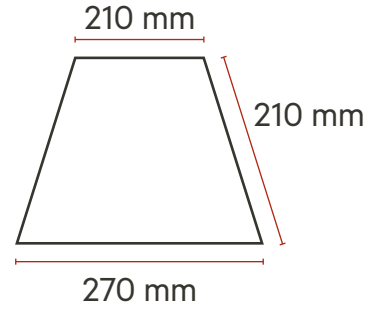

YÜKSEKLERDE YANKILANAN DAYANIKLILIK

Minare

Toprak Karo, doğal toprağın sıcak tonlarını ve rustik dokusunu yansıtan, hem iç hem de dış mekanlarda kullanıma uygun bir yer ve duvar kaplamasıdır.

Toprak Tile is a floor and wall covering suitable for both indoor and outdoor use, reflecting the warm tones and rustic texture of natural soil.

Ürün Özellikleri

Product Features

Ebatlar (mm)
Size (mm)

280x210x45 mm

Ağırlık (Kg)
Weight (Kg)

3,8 Kg

Su Emme Oranı
Water Absorption Rate

%18 - %20

Sarfiyat
Consumption

60 Adet / M²

Palet Adedi
Quantity of Pallets

250 - 500 Adet

Ürün Kodu
Product Code

RMİNARE