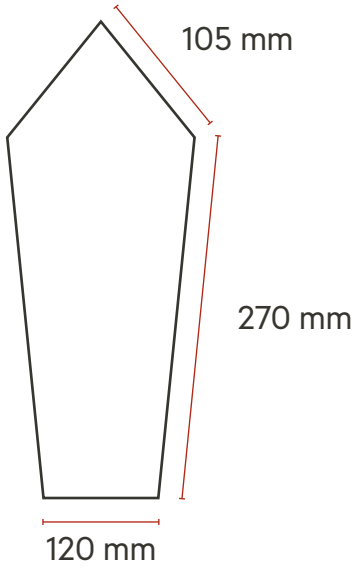

HER MEVSİM KORUMA

Saçak

Saçak, geleneksel çatı yapılarında kullanılan, kendine özgü formu ve dokusuyla dikkat çeken bir tuğla çeşididir. Doğal kiremit rengi ve dayanıklı yapısıyla, çatılara estetik bir görünüm kazandırır.

Eaves is a type of brick used in traditional roof structures, attracting attention with its unique form and texture. With its natural tile color and durable structure, it gives an aesthetic appearance to roofs.

Ürün Özellikleri

Product Features

Ebatlar (mm) Size (mm)	345x150x55cm
Ağırlık (Kg) Weight (Kg)	4 Kg
Su Emme Oranı Water Absorption Rate	Max %13
Sarfiyat Consumption	60/M²
Palet Adedi Quantity of Pallets	250 - 500 Adet
Ürün Kodu Product Code	RSAÇAK

Tüm dekorasyon ürünlerinde istenilen ölçüde üretim yapılmaktadır.

El Yapımı Tuğla
Handmade Brick